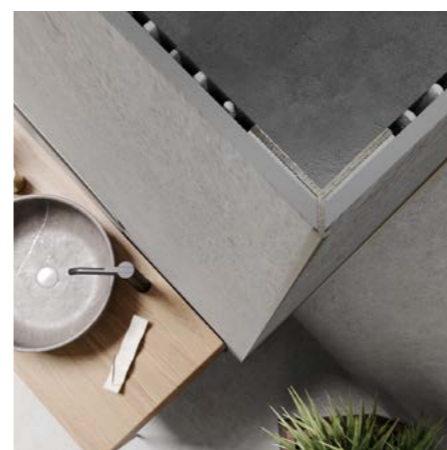

PARED EXTERIOR PRO

Acabado estiloso, estético y minimalista de rincón (R2)*, ajuste universal 4-5 mm

No.	SOMBRA	LENGTH (mm)
5905167884041	A1 | PLATA	2800
5905167884058	A3 | TITANIO	2800
5905167884065	A4 | NEGRO MATE	2800