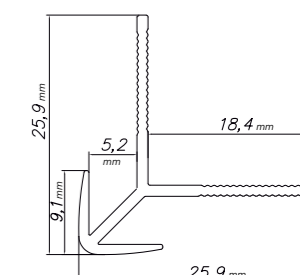

PARED EXTERIOR PRO

Acabado estiloso, estético y minimalista de rincón (R2)*, ajuste universal 4-5 mm

No.	SOMBRA	LENGTH (mm)
5905167884041	A1 | PLATA	2800
5905167884058	A3 | TITANIO	2800
5905167884065	A4 | NEGRO MATE	2800