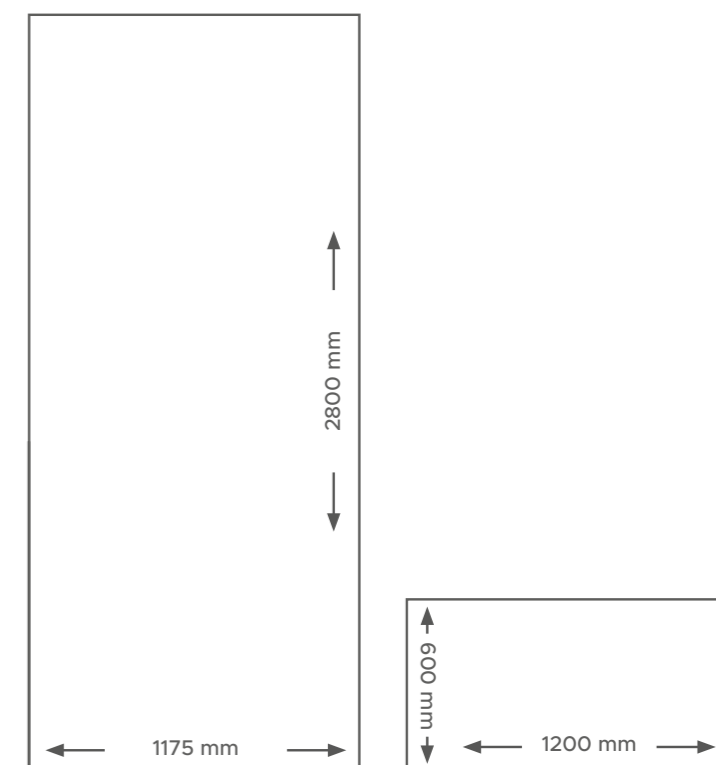

LOSA

1175 x 2800 mm

Dimensiones que definen los espacios

Las soluciones de gran formato de **Modee** – baldosas de 1200 x 600 mm y losas de 1175 x 2800 mm – revolucionan el diseño de paredes con su escala imponente.

Estos formatos extra grandes minimizan las juntas, creando una superficie continua e ininterrumpida que amplifica la percepción del espacio.

Perfectos tanto para interiores residenciales como comerciales, su versatilidad permite desde declaraciones audaces y modernas hasta fondos sutiles y refinados, elevando el potencial estético de cualquier proyecto.