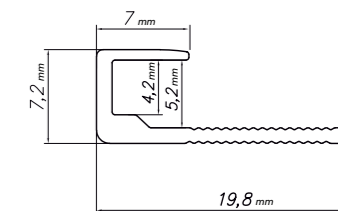

PARED INTERIOR

Acabado estético de rincón, ajuste universal 4-5 mm*

No.	SOMBRA	LENGTH (mm)
5905167882702	A1 | PLATA	2800
5905167882719	A3 | TITANIO	2800
5905167882726	A4 | NEGRO MATE	2800