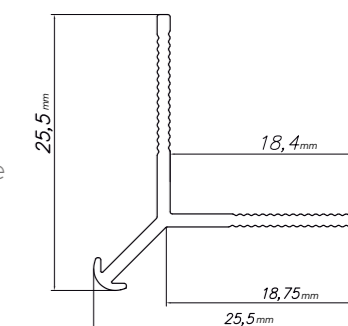

*Adhesivo de montaje polimérico