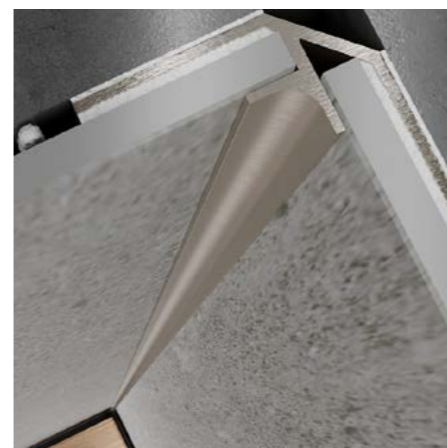

PARED INTERIOR

Acabado estético de rincón, ajuste universal 4-5 mm*

No.	SOMBRA	LENGTH (mm)
5905167882702	A1 | PLATA	2800
5905167882719	A3 | TITANIO	2800
5905167882726	A4 | NEGRO MATE	2800