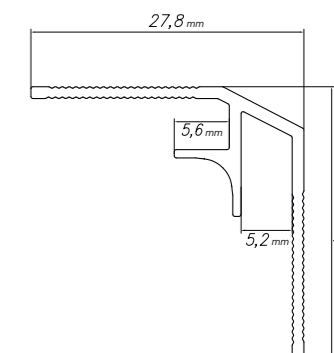

PARED EXTERIOR

Acabado estiloso y estético de rincón, ajuste universal 4-5 mm*

No.	SOMBRA	LENGTH (mm)
5905167882733	A1 | PLATA	2800
5905167882740	A3 | TITANIO	2800
5905167882757	A4 | NEGRO MATE	2800